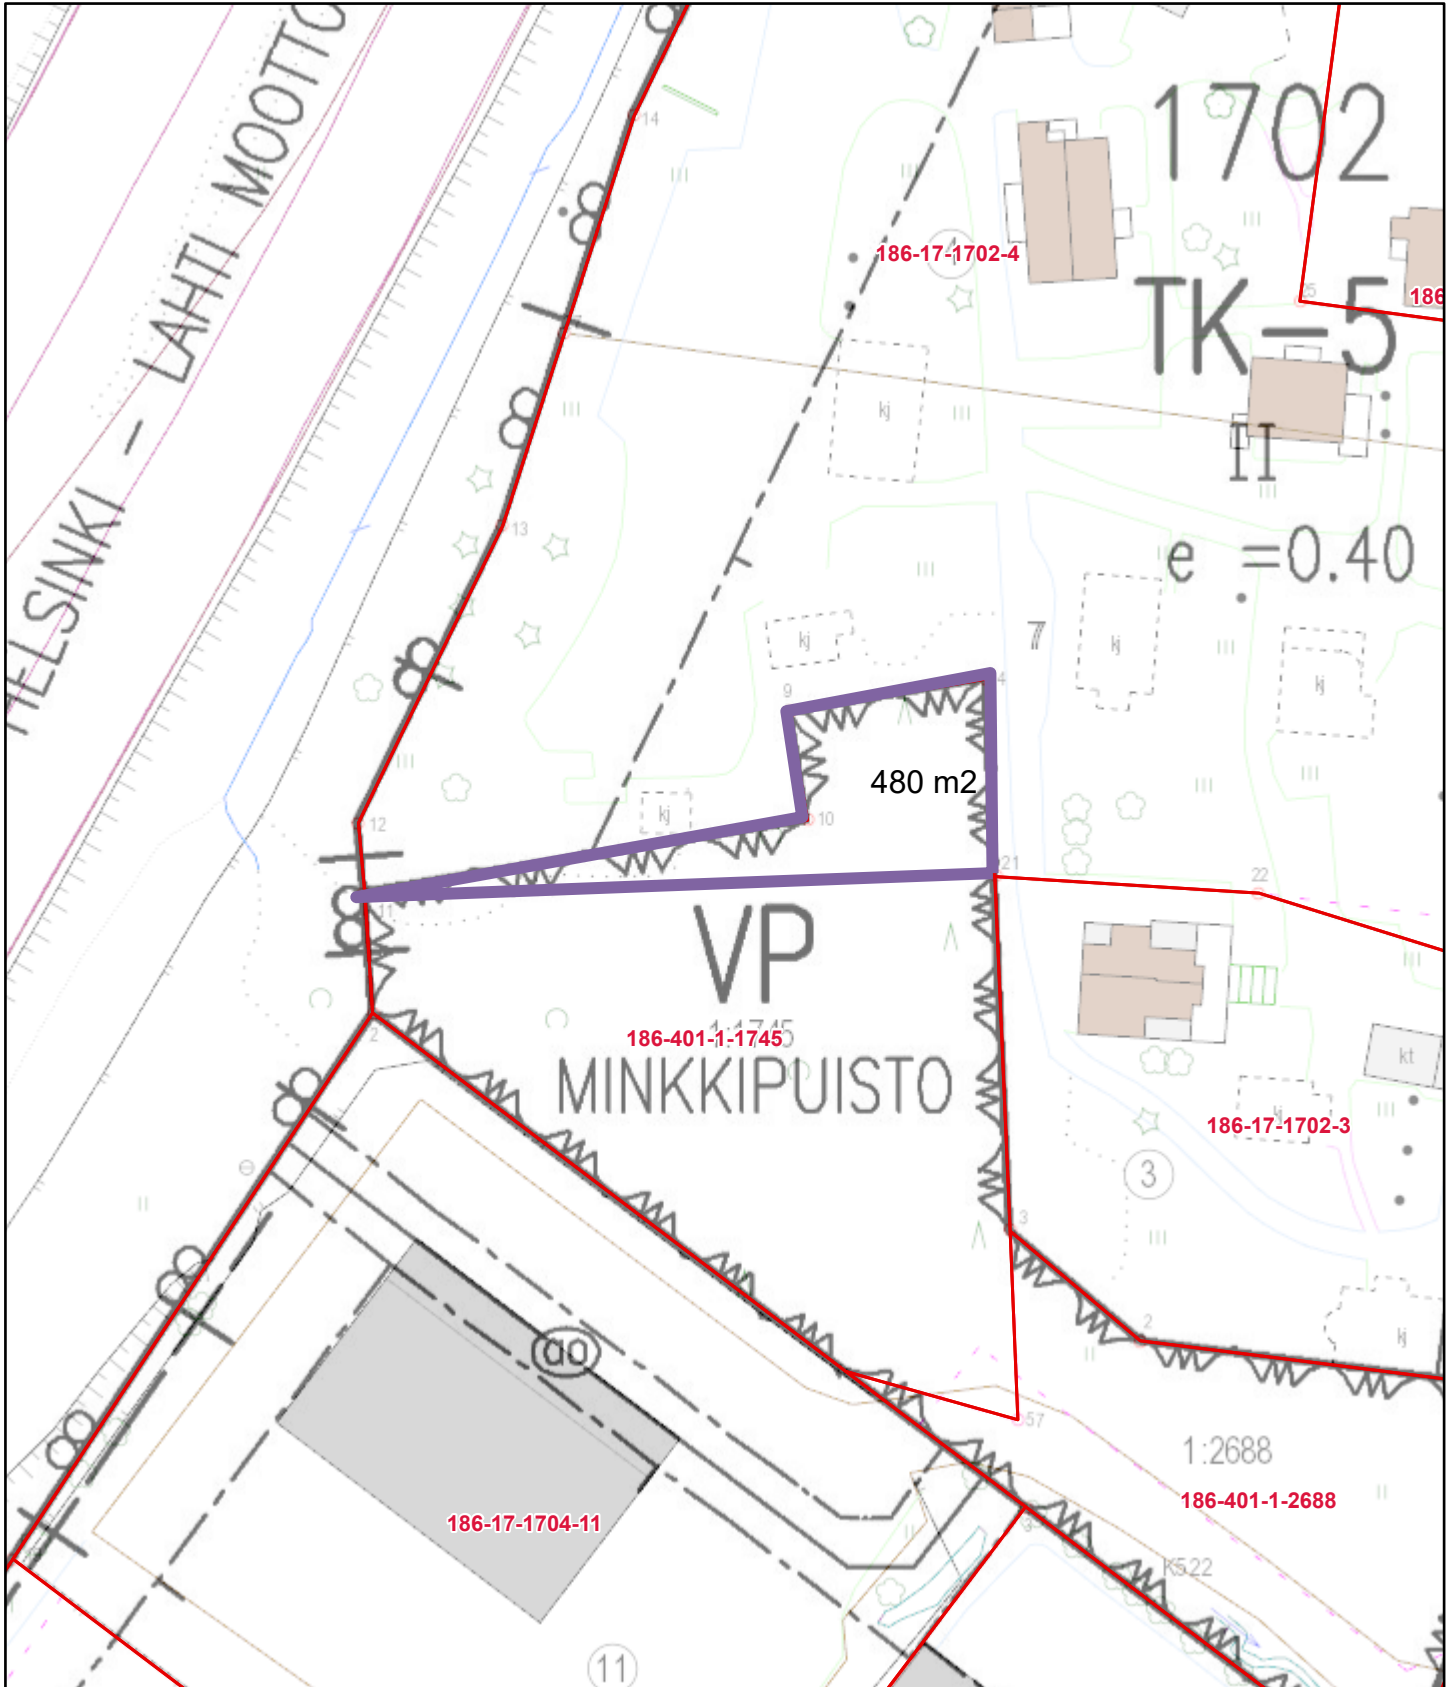

Järvenpään karttapalvelu

25.8.2021 klo 11.58.20

1:756

Kiinteistörajat ja -tunnukset

- Kiinteistöraja
- Valkoinen tausta
- Tieliikenneverkot_viiivat
- <all other values>
- Tien ulkoreuna

- Tien keskiviiva
- Tien ns. valereuna
- Päällysteen reuna
- Ajouran reuna
- Ajotien reuna kokoviiva
- Ajotien 2. reuna katkoviiva
- Soratien reuna
- Pientareen ulkoreuna
- Ajopolun reuna